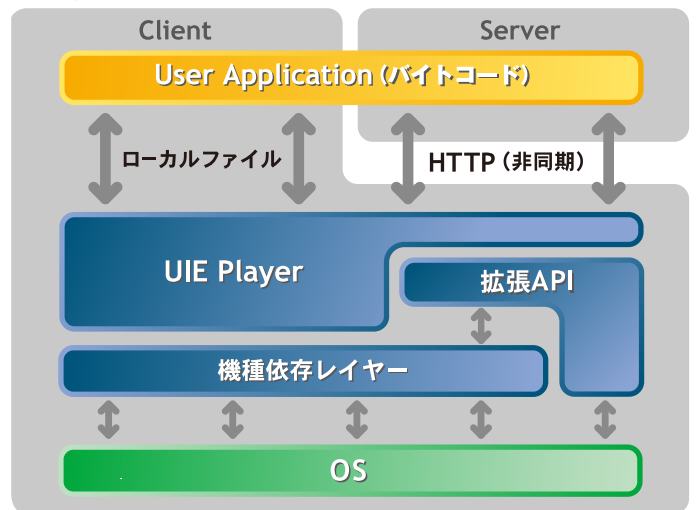

● ローエンドでもリッチなGUIを実現するUIEngine!

UIEngineはデバイスやネットワークに依存しない、リッチでインタラクティブなGUIを実現します。イベントドリブンによるCPU・電力消費の削減、非同期通信によるストレスフリーな操作性、ローエンドなスペックからサポートする高い移植性などにより、ユーザー・エクスペリエンスを追求する革新的なプラットフォームです。

UIEngine システム構成

特長

- バイトコード化して実行
- イベント・ドリブン
- アニメーション対応
- 低リソース・低消費電力
- 非同期通信
- 独自API・イベント対応
- マルチメディアリソースの利用が容易

優位性

- ダイナミックなGUI配信
- クライアントアプリの軽量化
- 通信効率
- 高い拡張性と移植性
- 快適な操作性
- サーバ連携アプリの開発が容易
- 異なるプラットフォーム間で、同一バイナリの実行が可能

● どんなプラットフォームにも移植可能!

プラットフォームに依存しないUIEngineのクライアントは、世界中で900種類を超えるデバイス、30種類を超えるソフトウェア・プラットフォームへの移植実績があります。これら全てのプラットフォーム上で同一バイナリの実行が可能です。

	Devices	Intel CE3100、Intel Atom、Broadcom、Sigma Designs、ST micro、Marvel XScale & ARM、Renesas、NXP、Texas Instruments、Freescale、Uniphier
	Embedded	VxWorks、Embedded Linux、Windows CE、Access NetFront
	PC	Flash®、Linux、Java Applet、Windows、Mac OS X、Browser Plug-in、Widgets: Yahoo、MySpace、Facebook
	Wireless Device	J2ME/MIDP、J2ME/Doja、BREW、Symbian、Palm、Pocket PC、Smart Phone、Windows Mobile、Nokia MIDP、Sprint MIDP、BlackBerry、Android、iPhone、Linux、WAP
	Game Platforms	Sony PS2 & PS3、Sony PSP、Nintendo Wii、Nintendo DS、Nintendo Gameboy Advanced、Microsoft Xbox

● 採用実績

IPTV ※画像ははめ込み合致です ひかりTV plala NTTぷらら	Cell-phone MEdia Mall at&t	myspace mobile MySpace	ESPN MVP on Verizon Vcast ESPN	CBS NEWS CBS mobile

<http://www.uievolution.co.jp/>

UIE

UIE Japan™ 株式会社UIEジャパン
東京都渋谷区富ヶ谷2-21-10木島ビル2F
Tel.03-5452-1071 / Fax.03-5452-1072
E-mail. UIEJ_info@uievolution.com

販売代理店
IT Access アイティアアクセス株式会社
本社 / 〒222-8545 横浜市港北区新横浜3-17-6
TEL.045-474-9095 / FAX.045-474-8823
大阪支社 / 〒541-0054 大阪市中央区南本町2-6-12
TEL.06-6121-8005 / FAX.06-6121-7720
E-mail. info@itaccess.co.jp / URL. http://www.itaccess.co.jp