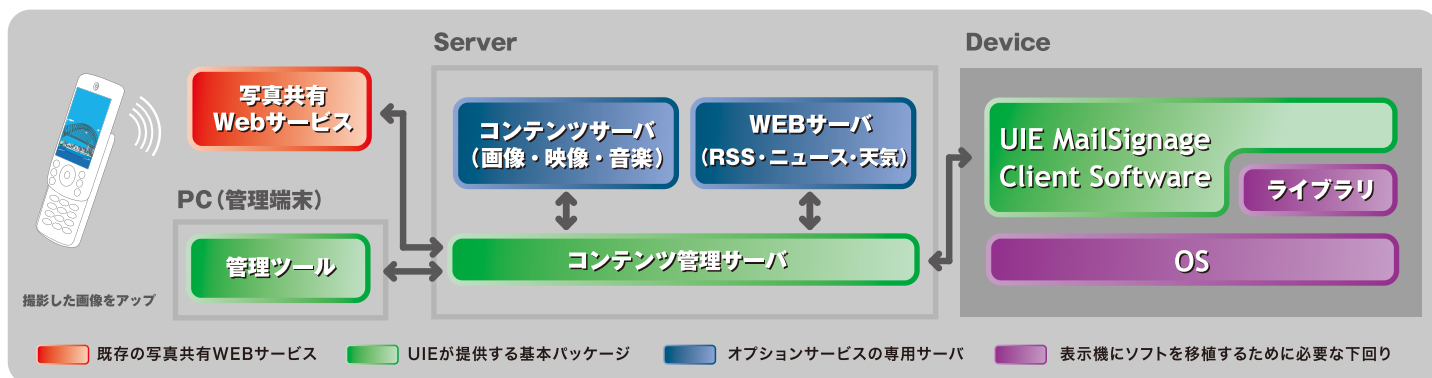

● WEBサービスを活用し、手軽さと低コストを実現!

既存の写真共有WEBサービスを利用して、誰でも簡単にコンテンツをアップロードできる仕組みをご提供します。専用のソフトウェアをインストールすることで、様々なデバイスを表示機として活用することが可能です。

● システムアーキテクチャ

お好みの写真共有サービスと配信デバイスに合わせたシステムを一式ご提供します。オプションサービスとして専用コンテンツサーバへのストレージや、天気情報などの表示も可能です。

● 用途に合わせた二つのスタイル

メールで送信した際の添付写真とタイトル(件名)をディスプレイに大きく表示します。

ベーシックモードに加え、株価・天気などの情報をリアルタイムに表示し、注目度を高めるスタイルです。

<http://www.uievolution.co.jp/>

UIE

UIE Japan 株式会社UIEジャパン
東京都渋谷区富ヶ谷2-21-10木島ビル2F
Tel.03-5452-1071 / Fax.03-5452-1072
E-mail. UIEJ_info@uievolution.com

販売代理店
IT Access アイティアアクセス株式会社
本社 / 〒222-8545 横浜市港北区新横浜3-17-6
TEL.045-474-9095 / FAX.045-474-8823
大阪支社 / 〒541-0054 大阪市中央区南本町2-6-12
TEL.06-6121-8005 / FAX.06-6121-7720
E-mail. info@itaccess.co.jp / URL. http://www.itaccess.co.jp