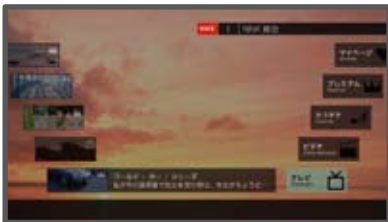

UIE IPTV Solution

Cross Platform Technology Without the Pain of Porting

User Experience Matters

- プラットフォーム非依存の軽量なクライアント
- アニメーション対応のリッチGUI
- ネットワークによる動的な配信に対応
- 非同期通信によるシームレスな操作性
- 独自API&イベントをサポートする高い拡張性

● リッチでインタラクティブなIPTVソリューション

Home

EPG

採用事例

WEBサービス連動Widget

DLNA

※画像はめ込み合成です

ひかりTV plala NTTぷらら