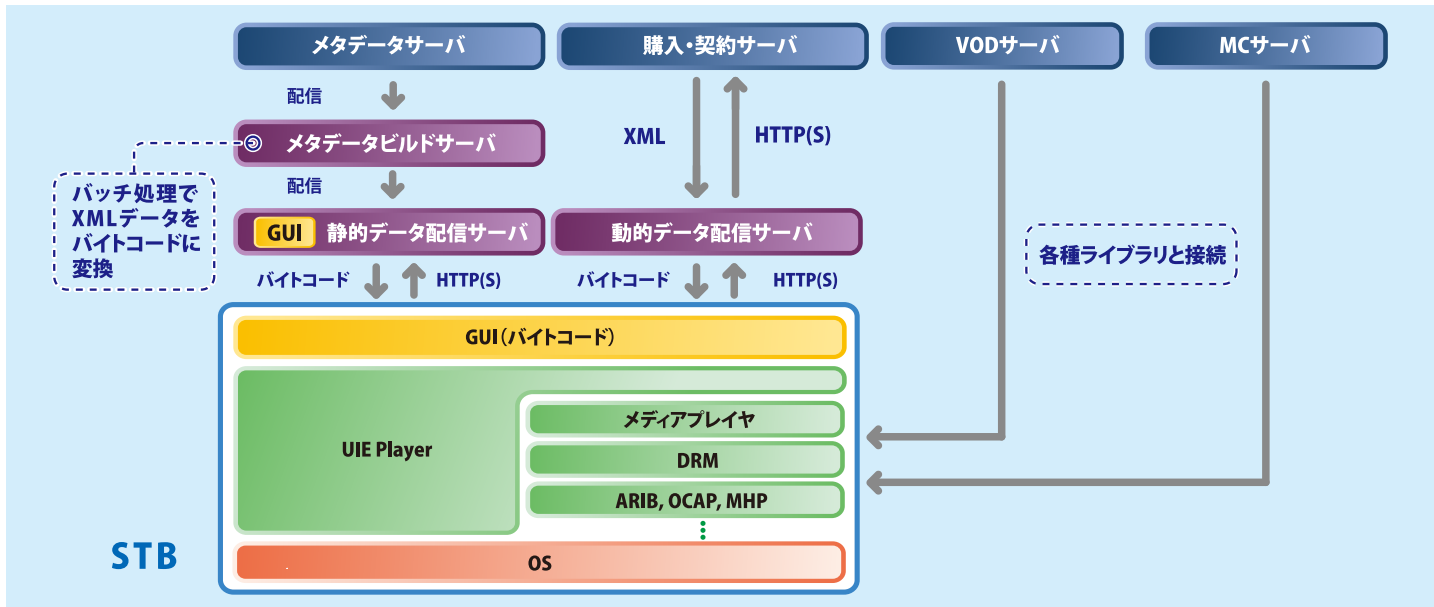

● IPTVソリューション アーキテクチャ

UIEのIPTVソリューションは、ストレスを感じさせないパフォーマンス、直感的でリッチなGUI、WEBサービスや外部機器との容易な連携により、次世代IPTVサービスの構築を実現します。